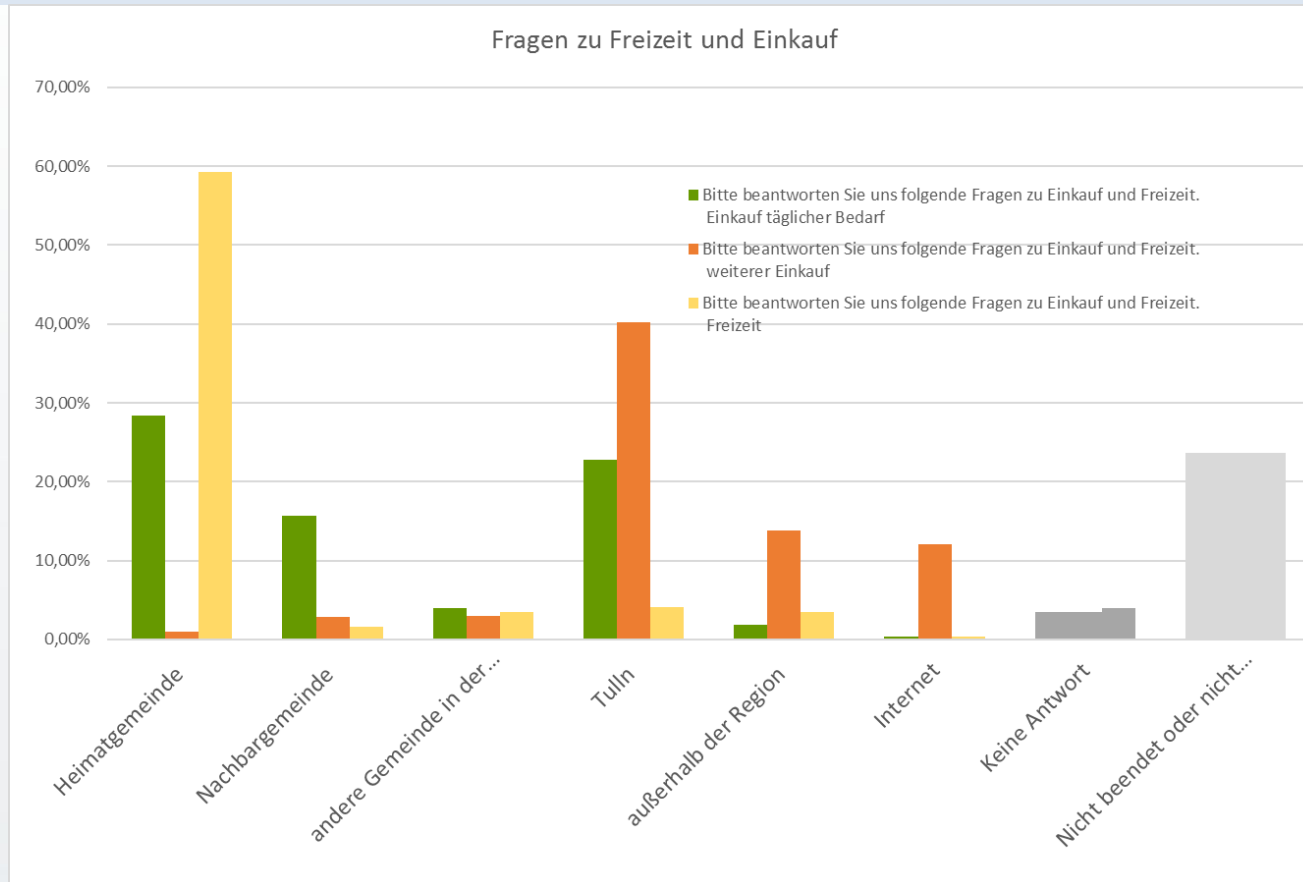

KR Tullnerfelder Umfrage

Mai-Juli 2019

Regionsumfrage – 966 Teilnehmer

Regionsumfrage

Regionsumfrage

Betrachten Sie bitte folgende Themenbereiche - sehen Sie diese eher als Stärke oder Schwäche der Region?

Regionsumfrage

Regionsumfrage

Regionsumfrage

Regionsumfrage

Regionsumfrage

Regionsumfrage

Regionsumfrage

Regionsumfrage

Regionsumfrage

Sie sind ...

■ weiblich ■ männlich ■ Keine Antwort ■ Nicht beendet oder nicht gezeigt

Sie sind ...

■ unter 18 Jahre alt ■ 19 bis 35 Jahre alt
 ■ 36 bis 55 Jahre alt ■ 56 bis 75 Jahre alt
 ■ über 75 Jahre alt ■ Keine Antwort
 ■ Nicht beendet oder nicht gezeigt

Regionsumfrage

Seit wann leben Sie in der Region Tullnerfeld?

Prozent

- seit meiner Geburt
- seit 11-20 Jahren
- seit 3-5 Jahren
- Keine Antwort
- seit mehr als 20 Jahren
- seit 6-10 Jahren
- kürzer als 3 Jahre
- Nicht beendet oder nicht gezeigt