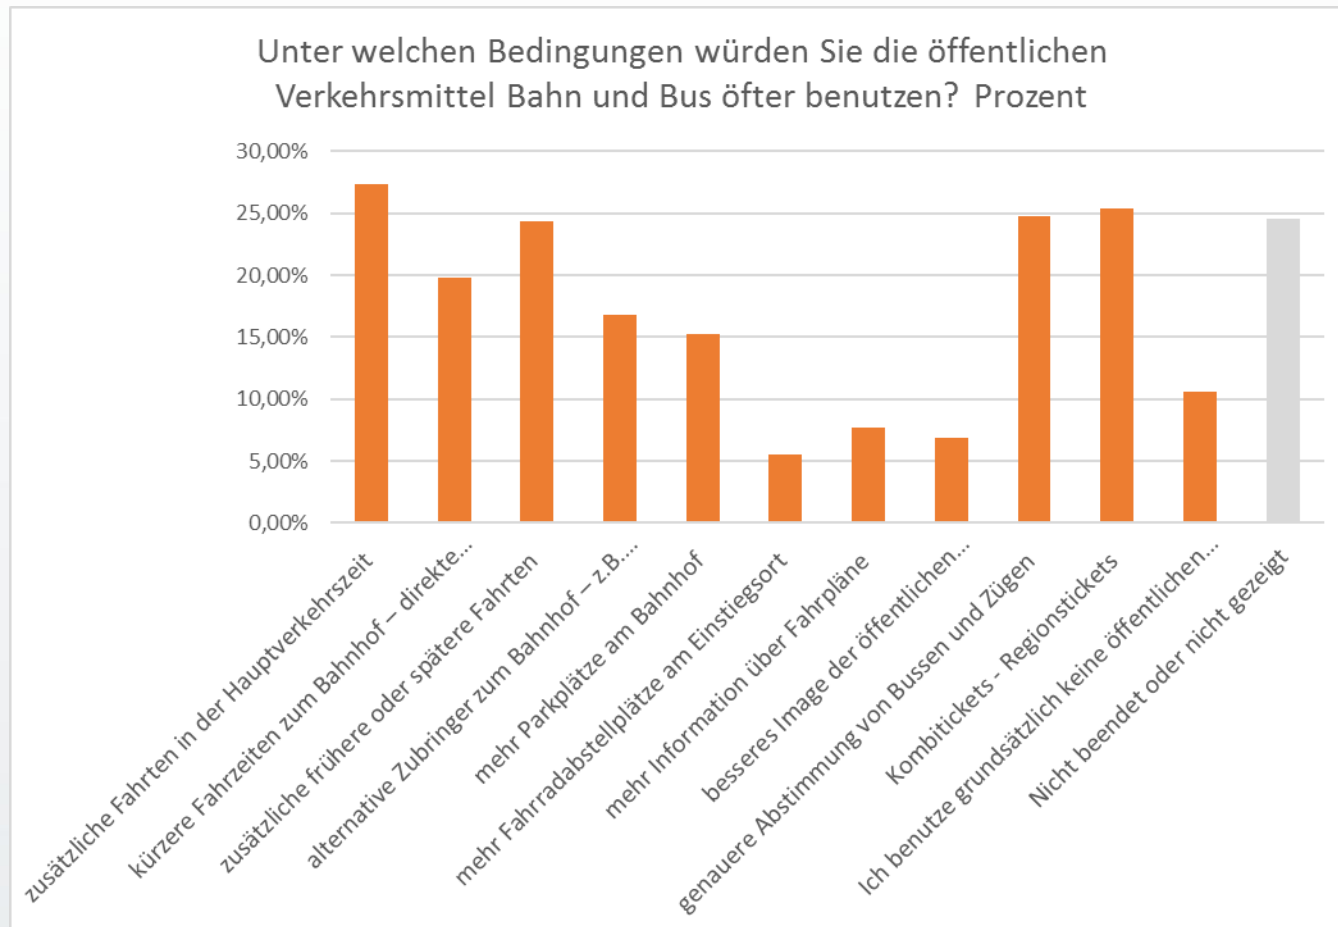

KR Tullnerfelder Umfrage

Mai-Juli 2019

Regionsumfrage – 966 Teilnehmer

Regionsumfrage

Regionsumfrage

Betrachten Sie bitte folgende Themenbereiche - sehen Sie diese eher als Stärke oder Schwäche der Region?

Regionsumfrage

Regionsumfrage

Regionsumfrage

Regionsumfrage

Regionsumfrage

Regionsumfrage

Regionsumfrage

Regionsumfrage

Regionsumfrage

Sie sind ...

■ weiblich ■ männlich ■ Keine Antwort ■ Nicht beendet oder nicht gezeigt

Sie sind ...

■ unter 18 Jahre alt ■ 19 bis 35 Jahre alt
 ■ 36 bis 55 Jahre alt ■ 56 bis 75 Jahre alt
 ■ über 75 Jahre alt ■ Keine Antwort
 ■ Nicht beendet oder nicht gezeigt

Regionsumfrage

Seit wann leben Sie in der Region Tullnerfeld?

Prozent

- seit meiner Geburt
- seit 11-20 Jahren
- seit 3-5 Jahren
- Keine Antwort
- seit mehr als 20 Jahren
- seit 6-10 Jahren
- kürzer als 3 Jahre
- Nicht beendet oder nicht gezeigt