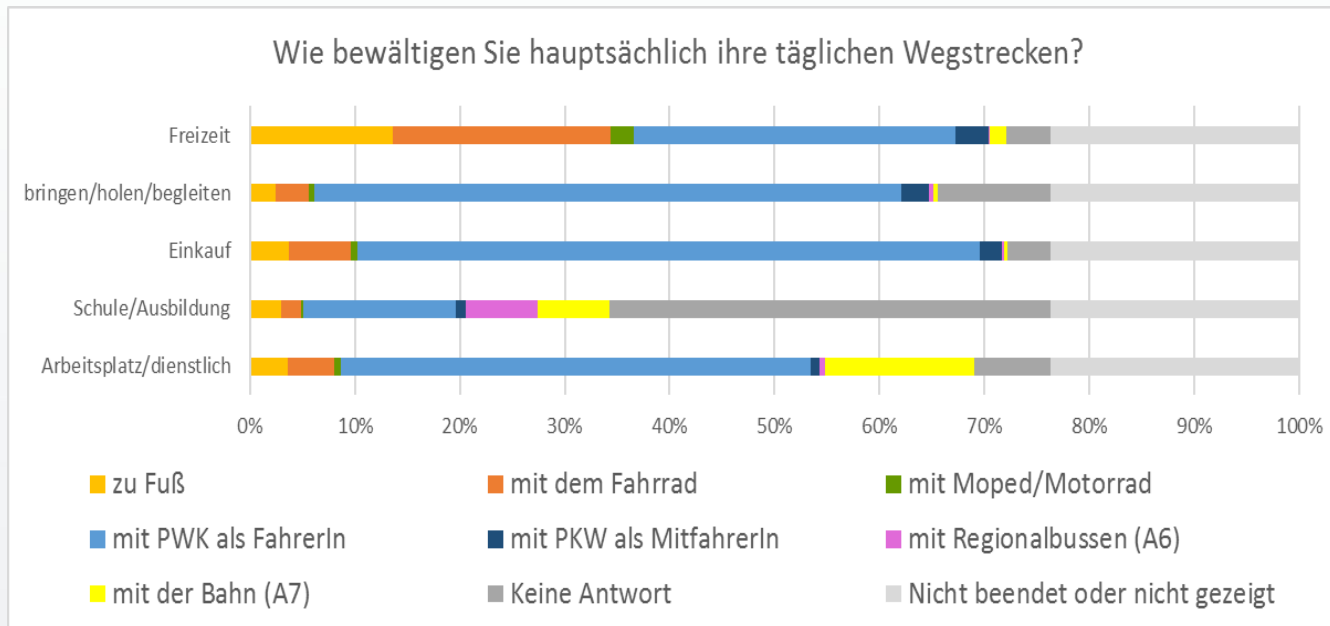

KR Tullnerfelder Umfrage

Mai-Juli 2019

Regionsumfrage – 966 Teilnehmer

Regionsumfrage

Regionsumfrage

Betrachten Sie bitte folgende Themenbereiche - sehen Sie diese eher als Stärke oder Schwäche der Region?

Regionsumfrage

Regionsumfrage

Regionsumfrage

Regionsumfrage

Regionsumfrage

Regionsumfrage

Regionsumfrage

Regionsumfrage

Regionsumfrage

Sie sind ...

■ weiblich ■ männlich ■ Keine Antwort ■ Nicht beendet oder nicht gezeigt

Sie sind ...

■ unter 18 Jahre alt ■ 19 bis 35 Jahre alt
 ■ 36 bis 55 Jahre alt ■ 56 bis 75 Jahre alt
 ■ über 75 Jahre alt ■ Keine Antwort
 ■ Nicht beendet oder nicht gezeigt

Regionsumfrage

Seit wann leben Sie in der Region Tullnerfeld?

Prozent

- seit meiner Geburt
- seit 11-20 Jahren
- seit 3-5 Jahren
- Keine Antwort
- seit mehr als 20 Jahren
- seit 6-10 Jahren
- kürzer als 3 Jahre
- Nicht beendet oder nicht gezeigt