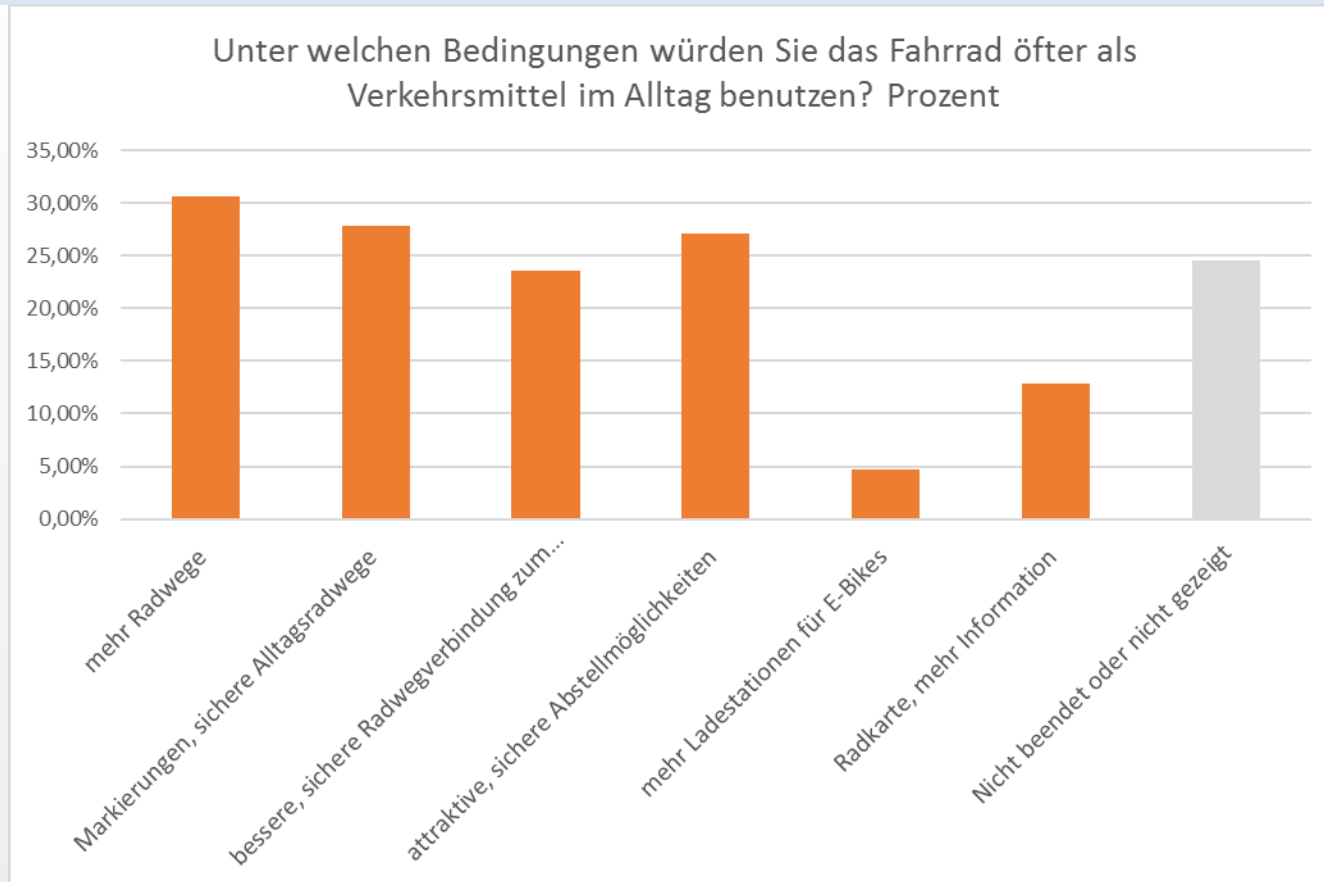

KR Tullnerfelder Umfrage

Mai-Juli 2019

Regionsumfrage – 966 Teilnehmer

Regionsumfrage

Regionsumfrage

Betrachten Sie bitte folgende Themenbereiche - sehen Sie diese eher als Stärke oder Schwäche der Region?

Regionsumfrage

Regionsumfrage

Regionsumfrage

Regionsumfrage

Regionsumfrage

Regionsumfrage

Regionsumfrage

Regionsumfrage

Regionsumfrage

Sie sind ...

■ weiblich ■ männlich ■ Keine Antwort ■ Nicht beendet oder nicht gezeigt

Sie sind ...

■ unter 18 Jahre alt ■ 19 bis 35 Jahre alt
 ■ 36 bis 55 Jahre alt ■ 56 bis 75 Jahre alt
 ■ über 75 Jahre alt ■ Keine Antwort
 ■ Nicht beendet oder nicht gezeigt

Regionsumfrage

Seit wann leben Sie in der Region Tullnerfeld?

Prozent

- seit meiner Geburt
- seit 11-20 Jahren
- seit 3-5 Jahren
- Keine Antwort
- seit mehr als 20 Jahren
- seit 6-10 Jahren
- kürzer als 3 Jahre
- Nicht beendet oder nicht gezeigt