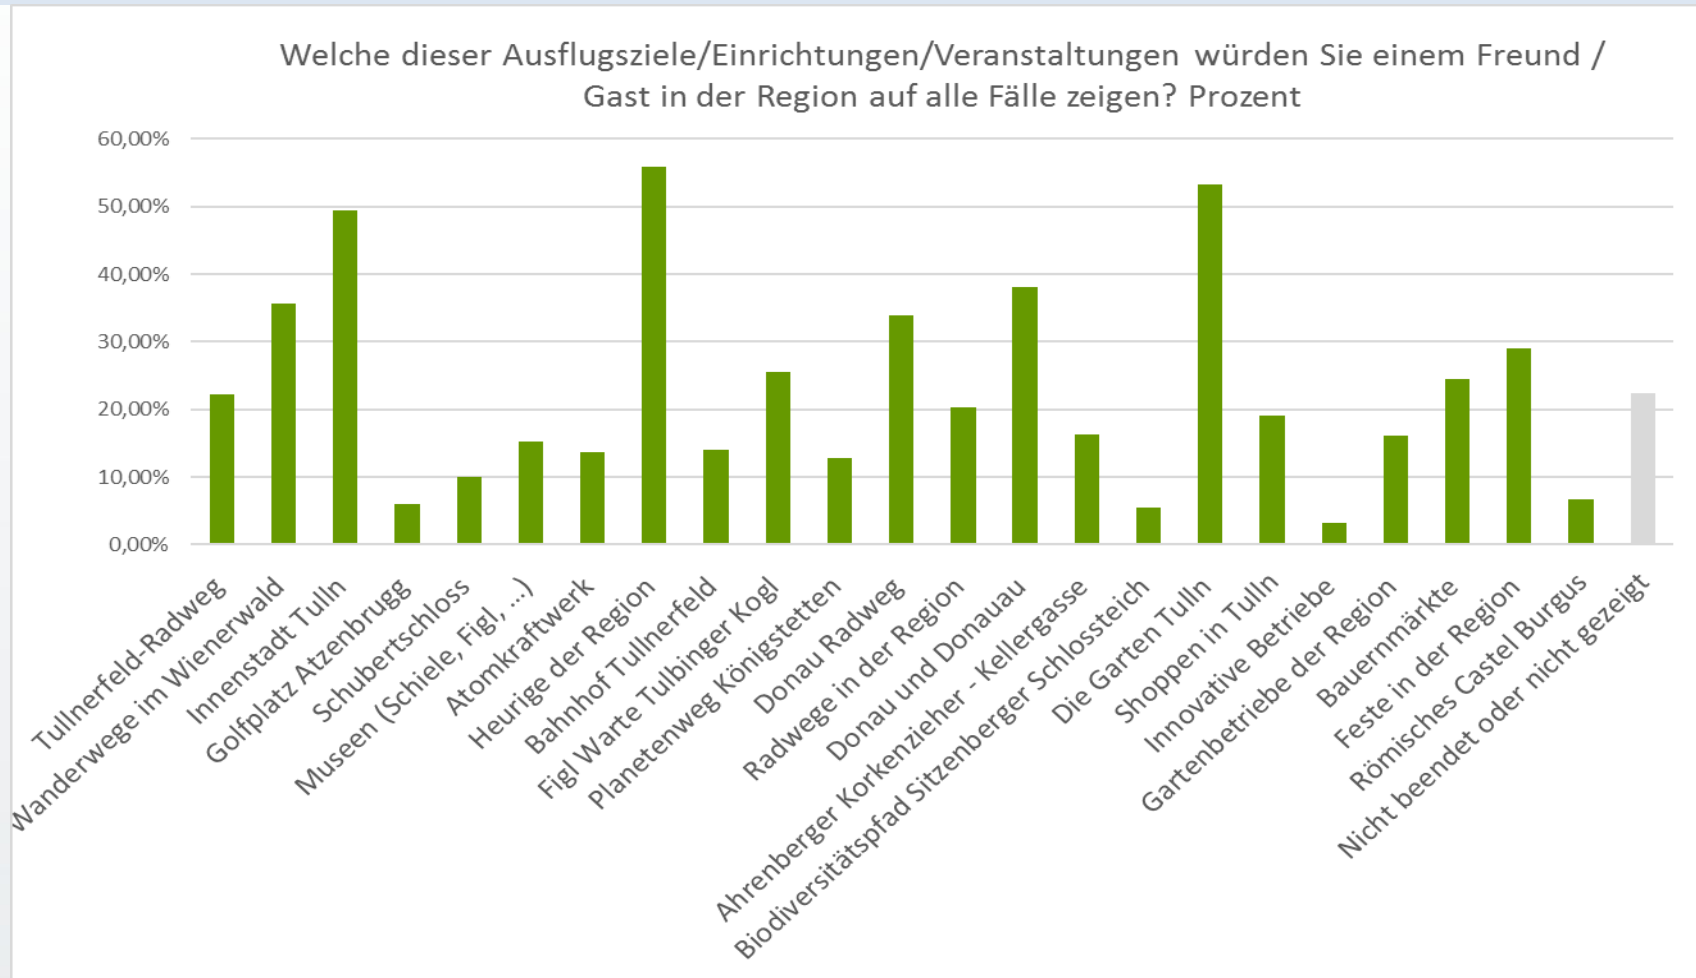

KR Tullnerfelder Umfrage

Mai-Juli 2019

Regionsumfrage – 966 Teilnehmer

Regionsumfrage

Regionsumfrage

Betrachten Sie bitte folgende Themenbereiche - sehen Sie diese eher als Stärke oder Schwäche der Region?

Regionsumfrage

Regionsumfrage

Regionsumfrage

Regionsumfrage

Regionsumfrage

Regionsumfrage

Regionsumfrage

Regionsumfrage

Regionsumfrage

Sie sind ...

■ weiblich ■ männlich ■ Keine Antwort ■ Nicht beendet oder nicht gezeigt

Sie sind ...

■ unter 18 Jahre alt ■ 19 bis 35 Jahre alt
 ■ 36 bis 55 Jahre alt ■ 56 bis 75 Jahre alt
 ■ über 75 Jahre alt ■ Keine Antwort
 ■ Nicht beendet oder nicht gezeigt

Regionsumfrage

Seit wann leben Sie in der Region Tullnerfeld?

Prozent

- seit meiner Geburt
- seit 11-20 Jahren
- seit 3-5 Jahren
- Keine Antwort
- seit mehr als 20 Jahren
- seit 6-10 Jahren
- kürzer als 3 Jahre
- Nicht beendet oder nicht gezeigt