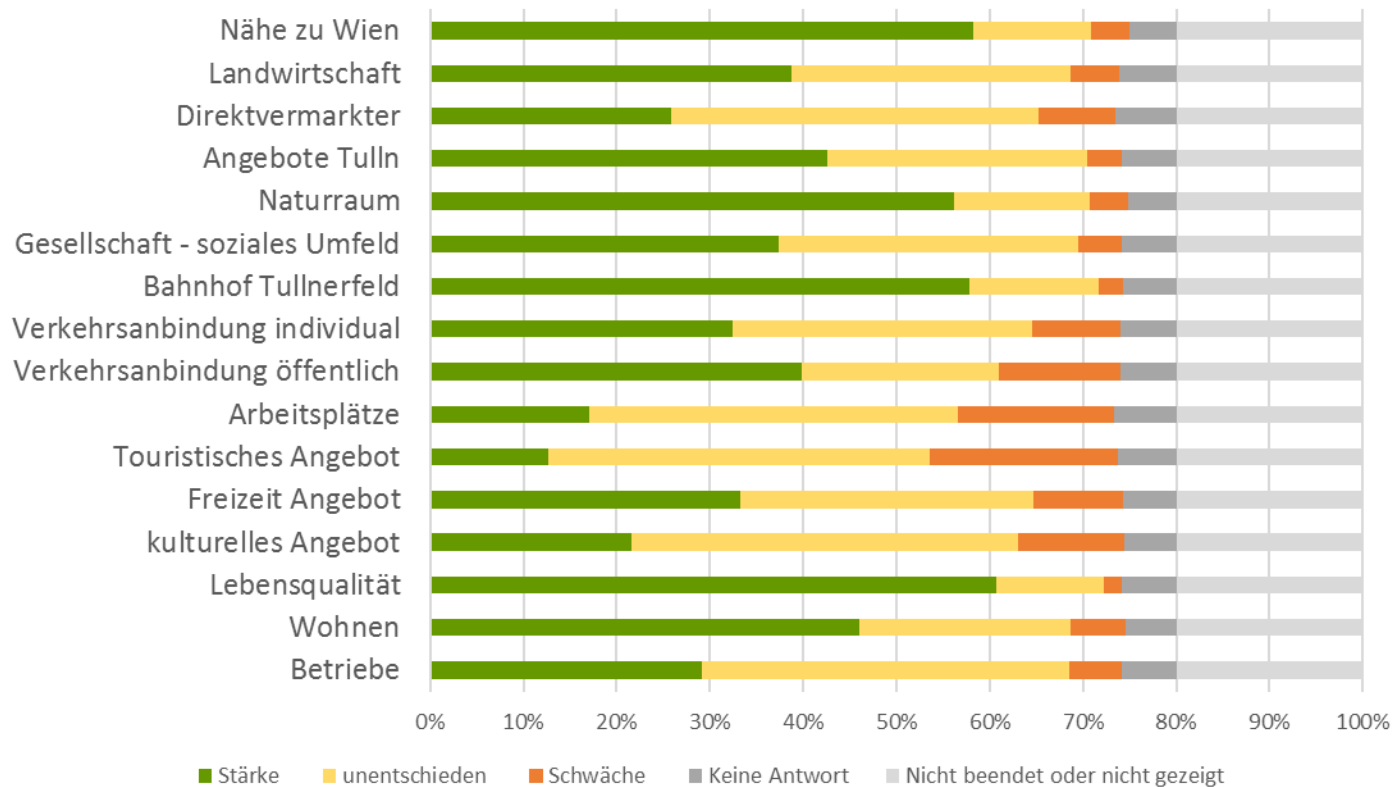

KR Tullnerfelder Umfrage

Mai-Juli 2019

Regionsumfrage – 966 Teilnehmer

Regionsumfrage

Regionsumfrage

Betrachten Sie bitte folgende Themenbereiche - sehen Sie diese eher als Stärke oder Schwäche der Region?

Regionsumfrage

Regionsumfrage

Regionsumfrage

Regionsumfrage

Regionsumfrage

Regionsumfrage

Regionsumfrage

Regionsumfrage

Regionsumfrage

Sie sind ...

■ weiblich ■ männlich ■ Keine Antwort ■ Nicht beendet oder nicht gezeigt

Sie sind ...

■ unter 18 Jahre alt ■ 19 bis 35 Jahre alt
 ■ 36 bis 55 Jahre alt ■ 56 bis 75 Jahre alt
 ■ über 75 Jahre alt ■ Keine Antwort
 ■ Nicht beendet oder nicht gezeigt

Regionsumfrage

Seit wann leben Sie in der Region Tullnerfeld?

Prozent

- seit meiner Geburt
- seit 11-20 Jahren
- seit 3-5 Jahren
- Keine Antwort
- seit mehr als 20 Jahren
- seit 6-10 Jahren
- kürzer als 3 Jahre
- Nicht beendet oder nicht gezeigt