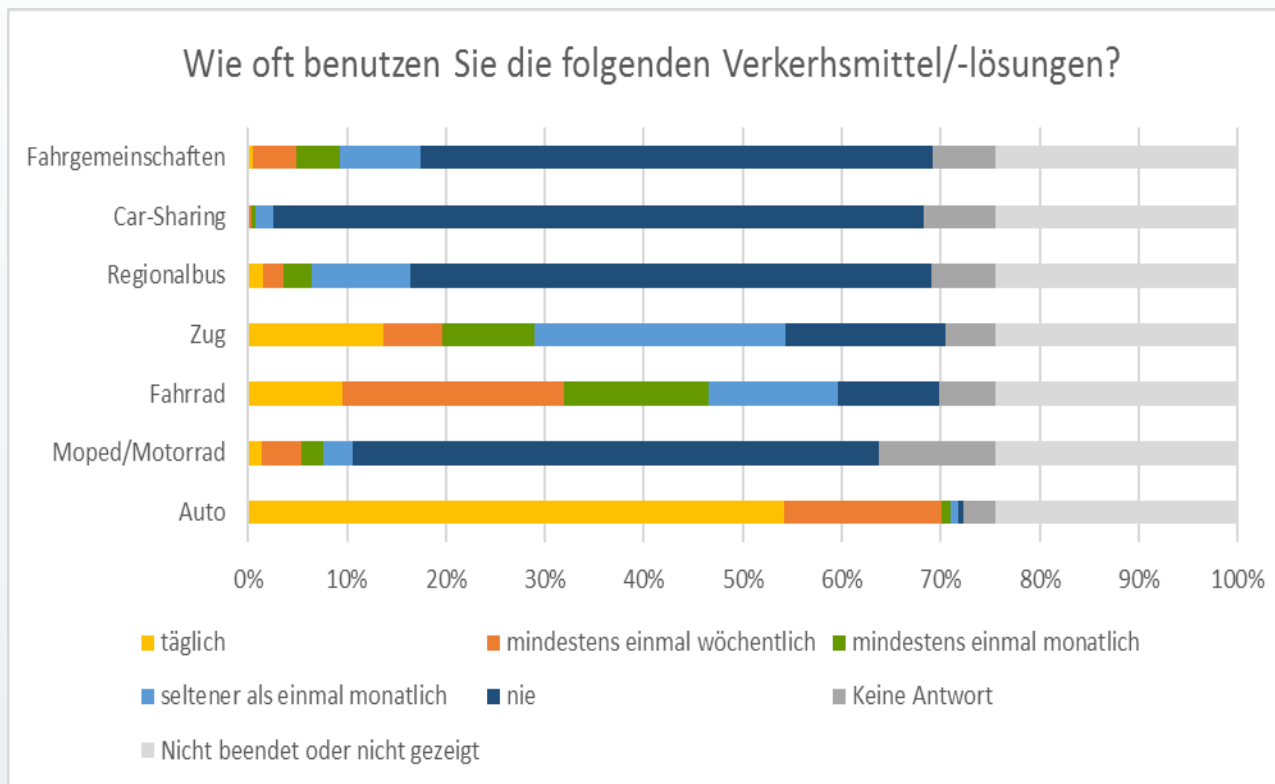

KR Tullnerfelder Umfrage

Mai-Juli 2019

Regionsumfrage – 966 Teilnehmer

Regionsumfrage

Regionsumfrage

Betrachten Sie bitte folgende Themenbereiche - sehen Sie diese eher als Stärke oder Schwäche der Region?

Regionsumfrage

Regionsumfrage

Regionsumfrage

Regionsumfrage

Regionsumfrage

Regionsumfrage

Regionsumfrage

Regionsumfrage

Regionsumfrage

Sie sind ...

■ weiblich ■ männlich ■ Keine Antwort ■ Nicht beendet oder nicht gezeigt

Sie sind ...

■ unter 18 Jahre alt ■ 19 bis 35 Jahre alt
 ■ 36 bis 55 Jahre alt ■ 56 bis 75 Jahre alt
 ■ über 75 Jahre alt ■ Keine Antwort
 ■ Nicht beendet oder nicht gezeigt

Regionsumfrage

Seit wann leben Sie in der Region Tullnerfeld?

Prozent

- seit meiner Geburt
- seit 11-20 Jahren
- seit 3-5 Jahren
- Keine Antwort
- seit mehr als 20 Jahren
- seit 6-10 Jahren
- kürzer als 3 Jahre
- Nicht beendet oder nicht gezeigt