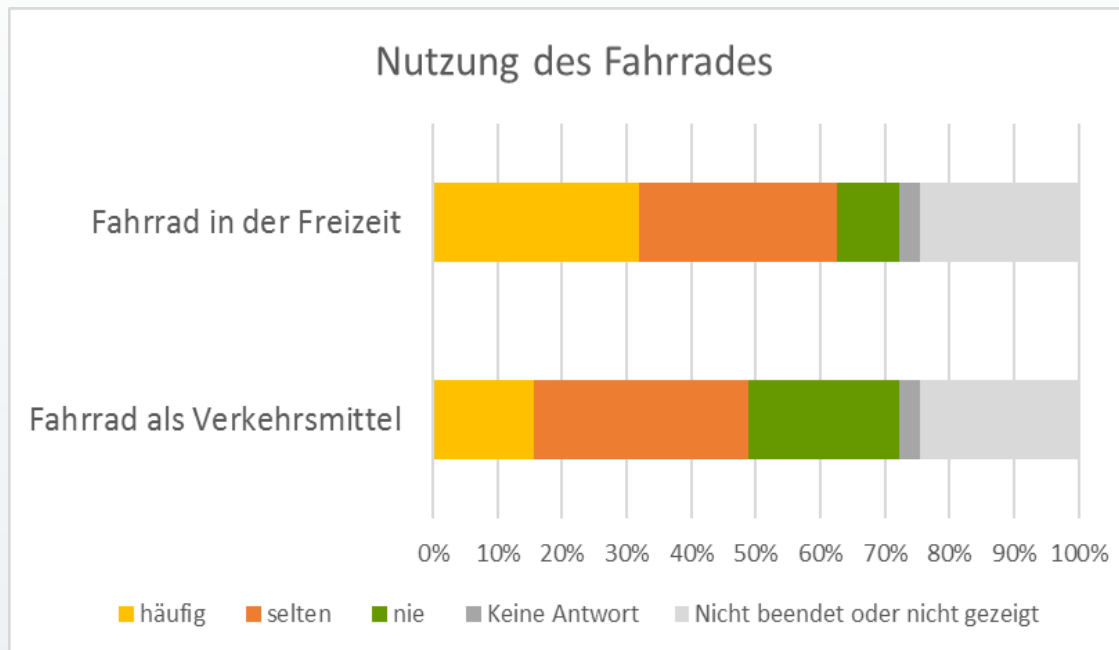

KR Tullnerfelder Umfrage

Mai-Juli 2019

Regionsumfrage – 966 Teilnehmer

Regionsumfrage

Regionsumfrage

Betrachten Sie bitte folgende Themenbereiche - sehen Sie diese eher als Stärke oder Schwäche der Region?

Regionsumfrage

Regionsumfrage

Regionsumfrage

Regionsumfrage

Regionsumfrage

Regionsumfrage

Regionsumfrage

Regionsumfrage

Regionsumfrage

Sie sind ...

■ weiblich ■ männlich ■ Keine Antwort ■ Nicht beendet oder nicht gezeigt

Sie sind ...

■ unter 18 Jahre alt ■ 19 bis 35 Jahre alt
 ■ 36 bis 55 Jahre alt ■ 56 bis 75 Jahre alt
 ■ über 75 Jahre alt ■ Keine Antwort
 ■ Nicht beendet oder nicht gezeigt

Regionsumfrage

Seit wann leben Sie in der Region Tullnerfeld?

Prozent

- seit meiner Geburt
- seit 11-20 Jahren
- seit 3-5 Jahren
- Keine Antwort
- seit mehr als 20 Jahren
- seit 6-10 Jahren
- kürzer als 3 Jahre
- Nicht beendet oder nicht gezeigt