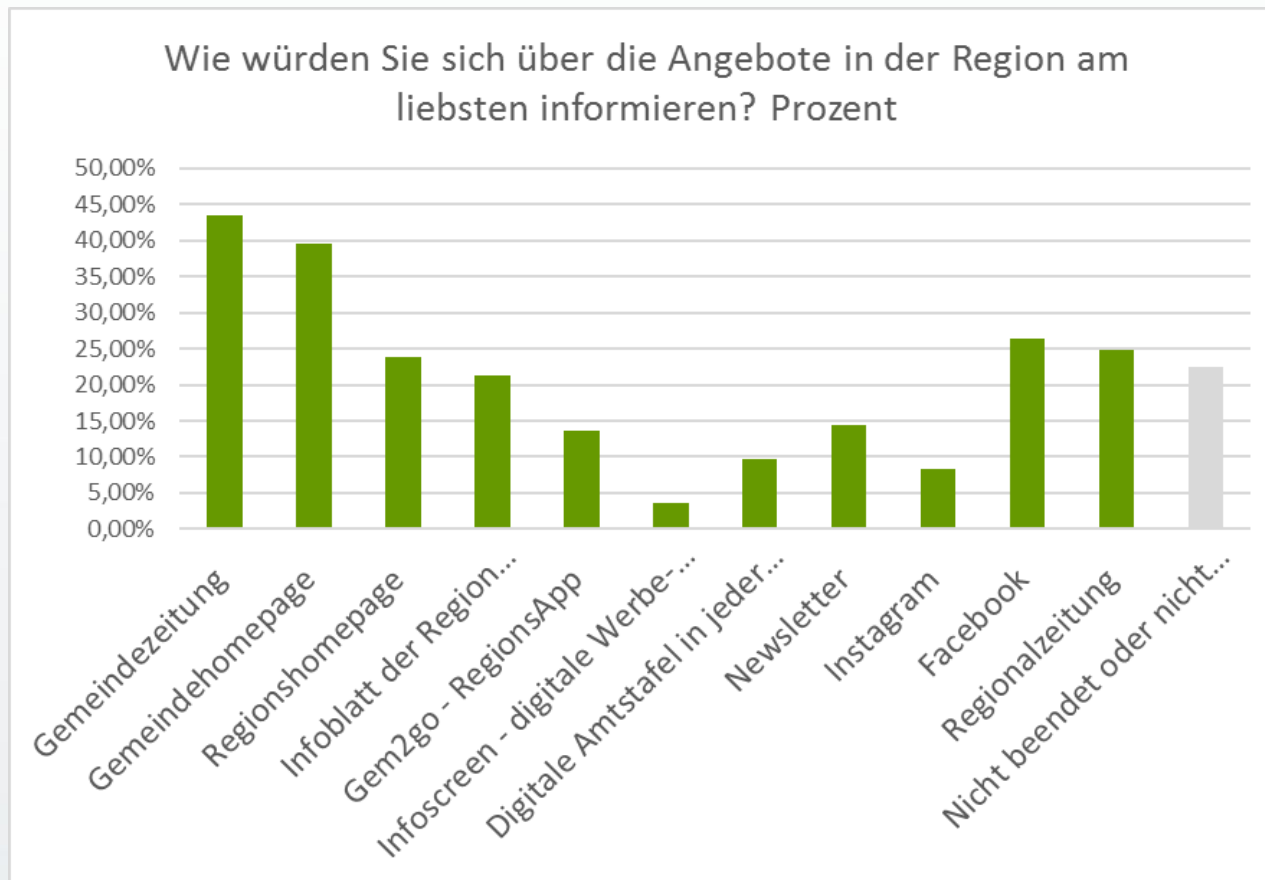

KR Tullnerfelder Umfrage

Mai-Juli 2019

Regionsumfrage – 966 Teilnehmer

Regionsumfrage

Regionsumfrage

Betrachten Sie bitte folgende Themenbereiche - sehen Sie diese eher als Stärke oder Schwäche der Region?

Regionsumfrage

Regionsumfrage

Regionsumfrage

Regionsumfrage

Regionsumfrage

Regionsumfrage

Regionsumfrage

Regionsumfrage

Regionsumfrage

Sie sind ...

■ weiblich ■ männlich ■ Keine Antwort ■ Nicht beendet oder nicht gezeigt

Sie sind ...

■ unter 18 Jahre alt ■ 19 bis 35 Jahre alt
 ■ 36 bis 55 Jahre alt ■ 56 bis 75 Jahre alt
 ■ über 75 Jahre alt ■ Keine Antwort
 ■ Nicht beendet oder nicht gezeigt

Regionsumfrage

Seit wann leben Sie in der Region Tullnerfeld?

Prozent

- seit meiner Geburt
- seit 11-20 Jahren
- seit 3-5 Jahren
- Keine Antwort
- seit mehr als 20 Jahren
- seit 6-10 Jahren
- kürzer als 3 Jahre
- Nicht beendet oder nicht gezeigt