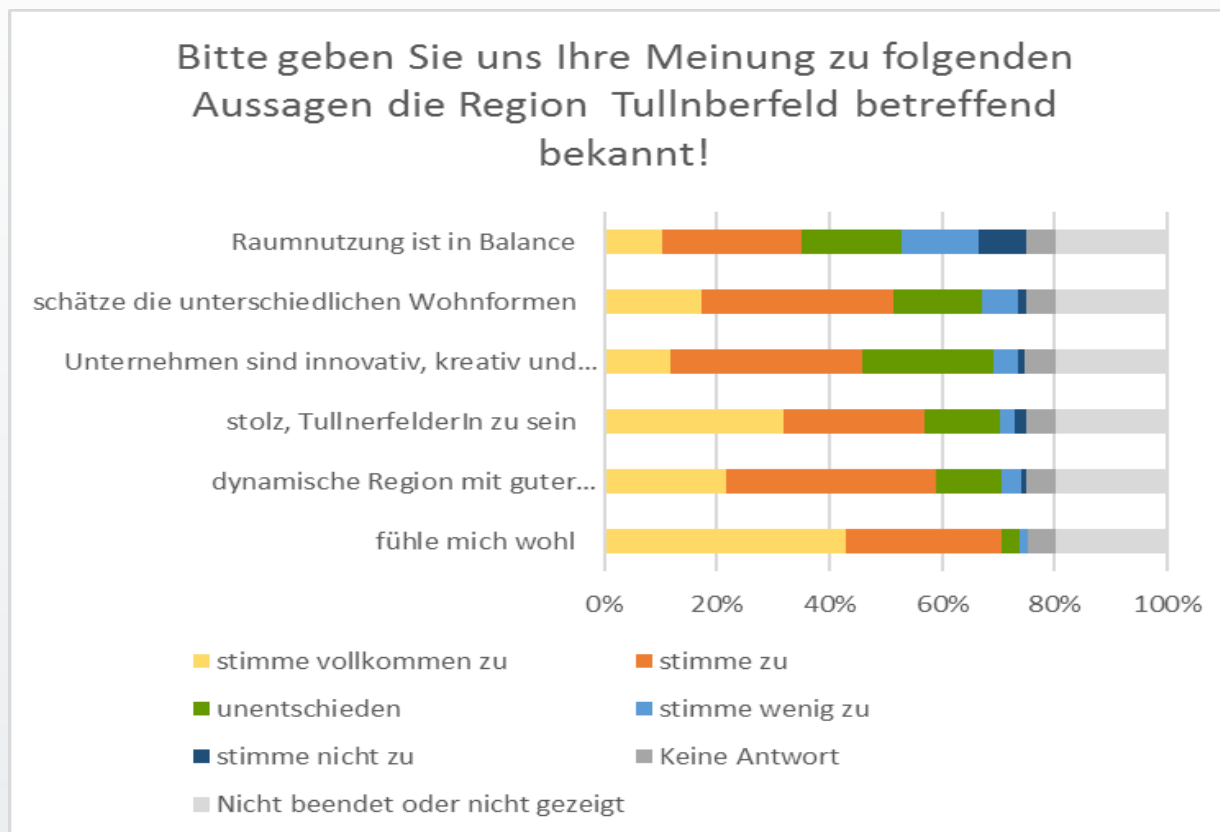

KR Tullnerfelder Umfrage

Mai-Juli 2019

Regionsumfrage – 966 Teilnehmer

Regionsumfrage

Regionsumfrage

Betrachten Sie bitte folgende Themenbereiche - sehen Sie diese eher als Stärke oder Schwäche der Region?

Regionsumfrage

Regionsumfrage

Regionsumfrage

Regionsumfrage

Regionsumfrage

Regionsumfrage

Regionsumfrage

Regionsumfrage

Regionsumfrage

Sie sind ...

■ weiblich ■ männlich ■ Keine Antwort ■ Nicht beendet oder nicht gezeigt

Sie sind ...

■ unter 18 Jahre alt ■ 19 bis 35 Jahre alt
 ■ 36 bis 55 Jahre alt ■ 56 bis 75 Jahre alt
 ■ über 75 Jahre alt ■ Keine Antwort
 ■ Nicht beendet oder nicht gezeigt

Regionsumfrage

Seit wann leben Sie in der Region Tullnerfeld?

Prozent

- seit meiner Geburt
- seit 11-20 Jahren
- seit 3-5 Jahren
- Keine Antwort
- seit mehr als 20 Jahren
- seit 6-10 Jahren
- kürzer als 3 Jahre
- Nicht beendet oder nicht gezeigt