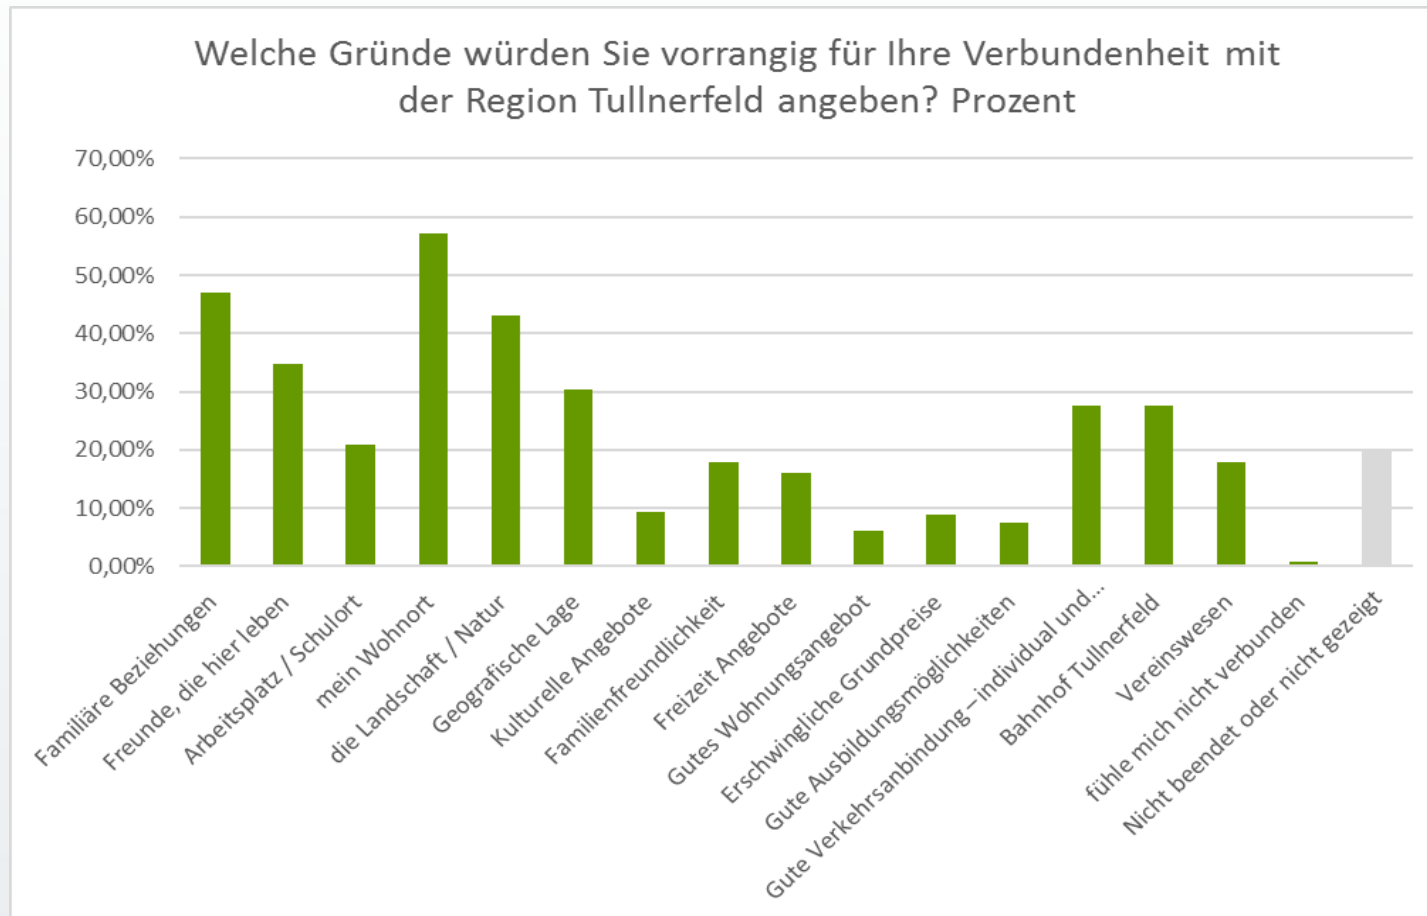

KR Tullnerfelder Umfrage

Mai-Juli 2019

Regionsumfrage – 966 Teilnehmer

Regionsumfrage

Regionsumfrage

Betrachten Sie bitte folgende Themenbereiche - sehen Sie diese eher als Stärke oder Schwäche der Region?

Regionsumfrage

Regionsumfrage

Regionsumfrage

Regionsumfrage

Regionsumfrage

Regionsumfrage

Regionsumfrage

Regionsumfrage

Regionsumfrage

Sie sind ...

■ weiblich ■ männlich ■ Keine Antwort ■ Nicht beendet oder nicht gezeigt

Sie sind ...

■ unter 18 Jahre alt ■ 19 bis 35 Jahre alt
 ■ 36 bis 55 Jahre alt ■ 56 bis 75 Jahre alt
 ■ über 75 Jahre alt ■ Keine Antwort
 ■ Nicht beendet oder nicht gezeigt

Regionsumfrage

Seit wann leben Sie in der Region Tullnerfeld?

Prozent

- seit meiner Geburt
- seit 11-20 Jahren
- seit 3-5 Jahren
- Keine Antwort
- seit mehr als 20 Jahren
- seit 6-10 Jahren
- kürzer als 3 Jahre
- Nicht beendet oder nicht gezeigt